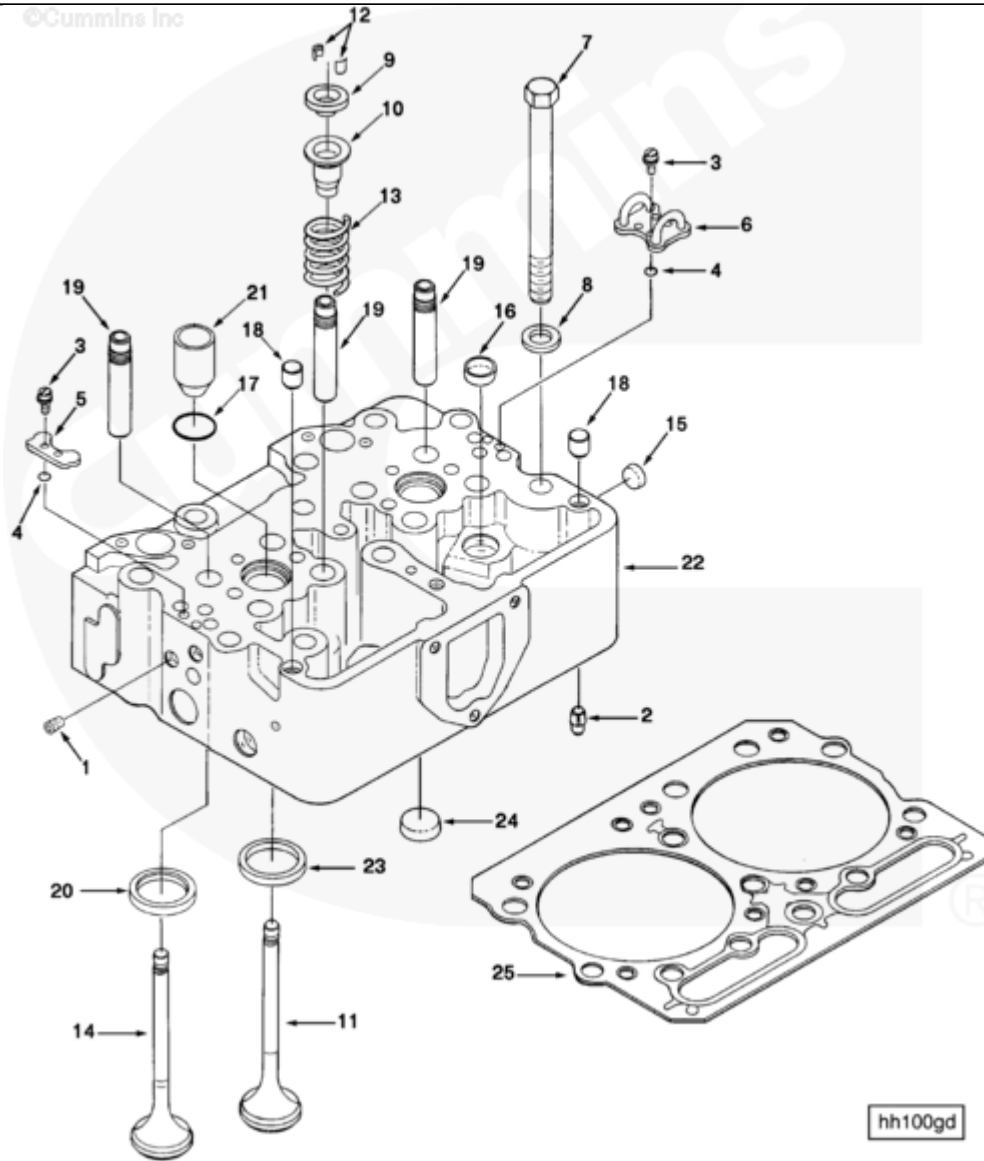

[SMALL](#) | [MEDIUM](#) | [LARGE](#)

Cart	Ref No	Part Number	Part Description	Required	Remarks
View My Cart					
		PP2862-01	Cylinder Head		

<input type="checkbox"/>	1	S 911 B	Pipe Plug	10	1/8 NPT
<input type="checkbox"/>	2	68445	Groove Pin	6	
<input type="checkbox"/>	3	70772	Fillister Head Cap Screw	12	1/4 - 20 x 1/2 inch
<input type="checkbox"/>	4	3087740	O-Ring Seal	12	
<input type="checkbox"/>	5	135308	Cover Plate	2	
<input type="checkbox"/>	6	147100	Fuel Crossover Connection	2	
<input type="checkbox"/>	7	3071161	Hexagon Head Cap Screw	36	11/16 - 16 x 7 1/4 in.
<input type="checkbox"/>	8	3071075	Plain Washer	36	5/8 in.
<input type="checkbox"/>		3411814	Cylinder Head		
<input type="checkbox"/>	9	4026228	Valve Spring Retainer	8	
<input type="checkbox"/>	10	3064281	Valve Stem Seal	8	
<input type="checkbox"/>		3803854	Intake Valve Kit	4	
	11	3084045	Intake Valve	4	
<input type="checkbox"/>	12	3072369	Valve Collet	8	
<input type="checkbox"/>		3803726	Exhaust Valve Kit	4	
<input type="checkbox"/>	12	3072369	Valve Collet	8	
	14	3069672	Exhaust Valve	4	
<input type="checkbox"/>	13	3070460	Valve Spring	8	
<input type="checkbox"/>	15	3007634	Expansion Plug	3	
<input type="checkbox"/>	16	3007635	Expansion Plug	6	1 inch
<input type="checkbox"/>	17	3007759	O-Ring Seal	2	
<input type="checkbox"/>	18	3027106	Ring Dowel	2	
<input type="checkbox"/>	19	3064312	Valve Stem Guide	8	
<input type="checkbox"/>	20	3076515	Valve Insert	4	Exhaust
<input type="checkbox"/>	21	3406702	Injector Sleeve	2	
	22	3411179	Piece	1	
<input type="checkbox"/>	23	3084020	Valve Insert	4	Intake
<input type="checkbox"/>	24	3007636	Expansion Plug	2	32.1 mm
<input type="checkbox"/>	25	4058790	Cylinder Head Gasket	3	Service As 3098985